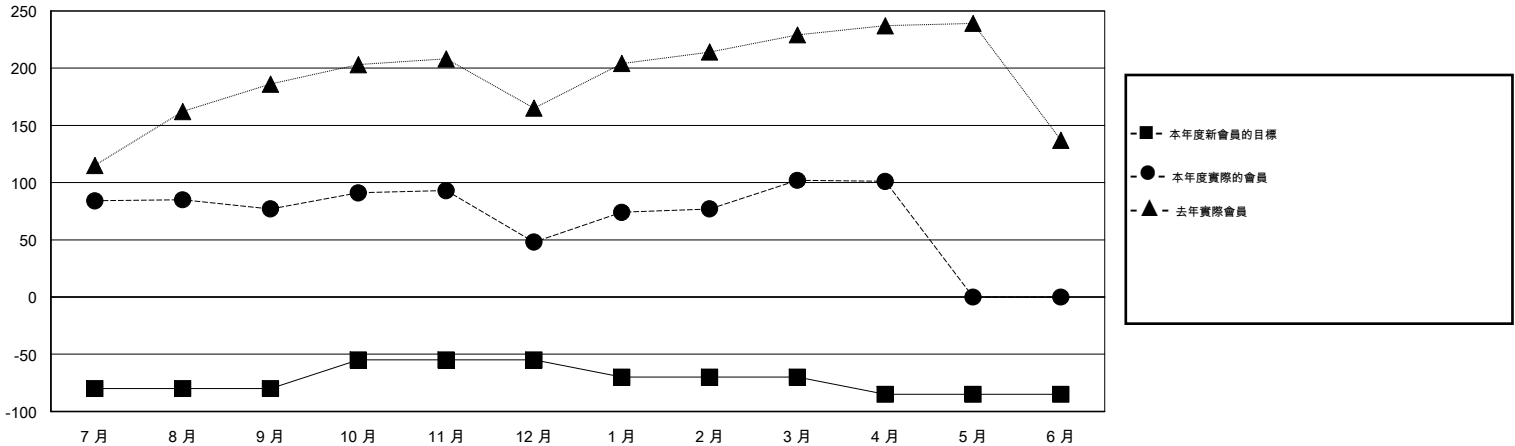

MONTHLY MEMBERSHIP PROGRESS REPORT

District 300 F

Results as of: 4/30/2014

GMT: PEI-JEN CHEN

地點 REP OF CHINA

GMT憲章區 5

分會					位會員@每位須繳				
成果 2013-2014					成果 2013-2014				
季	新分會目標	實際新會	實際取消的分會	實際淨增/減	季	新會員目標	實際添加會員總數	實際退會會員	實際淨增/減
7月/8月/9月	0	0	0	0	7月/8月/9月	-80	179	102	77
10月/11月/12月	1	0	1	-1	10月/11月/12月	25	60	89	-29
1月/2月/3月	0	0	0	0	1月/2月/3月	-15	85	31	54
4月/5月/6月	0	0	0	0	4月/5月/6月	-15	2	3	-1

目標與實際新會累積

目標和實際會員累積

已取消的分會: 1

63 CLUBS OF 77 增添1位或以上的新會員

性別分佈

男 1,903 (77.33%)
女 558 (22.67%)

放棄的會員

[點擊這裡取得健康評估資料](#)