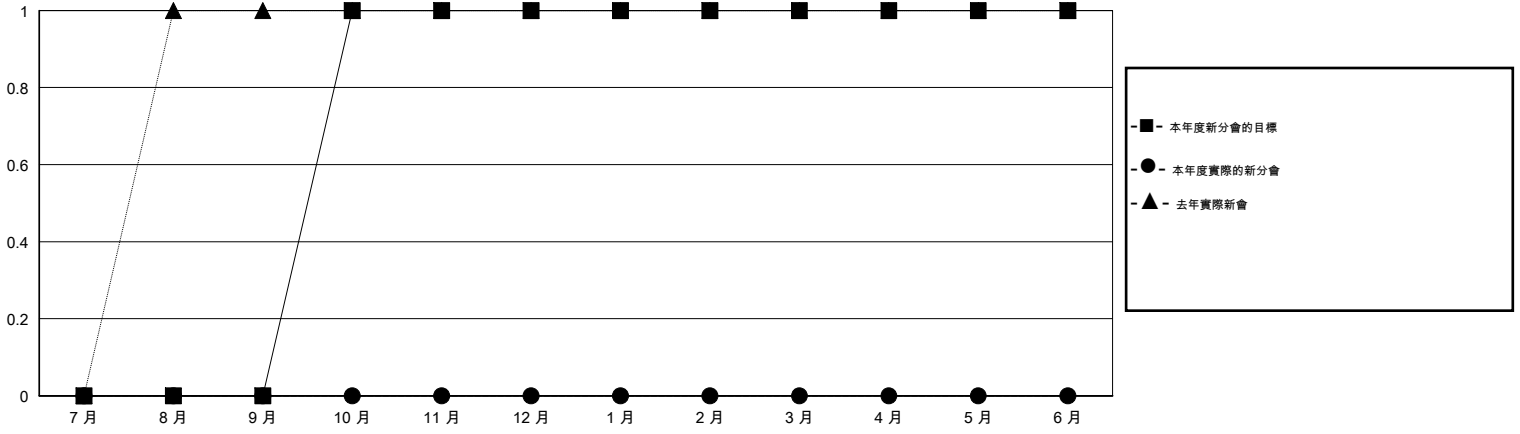

MONTHLY MEMBERSHIP PROGRESS REPORT

District 300 F

Results as of: 4/30/2014

GMT: PEI-JEN CHEN

地點 REP OF CHINA

GMT憲章區 5

分會					位會員@每位須繳				
成果 2013-2014					成果 2013-2014				
季	新分會目標	實際新會	實際取消的分會	實際淨增/減	季	新會員目標	實際添加會員總數	實際退會會員	實際淨增/減
7月/8月/9月	0	0	0	0	7月/8月/9月	-80	179	102	77
10月/11月/12月	1	0	1	-1	10月/11月/12月	25	60	89	-29
1月/2月/3月	0	0	0	0	1月/2月/3月	-15	85	31	54
4月/5月/6月	0	0	0	0	4月/5月/6月	-15	2	3	-1

目標與實際新會累積

目標和實際會員累積

已取消的分會: 1

63 CLUBS OF 77 增添1位或以上的新會員

性別分佈

男 1,903 (77.33%)
女 558 (22.67%)

放棄的會員

[點擊這裡取得健康評估資料](#)